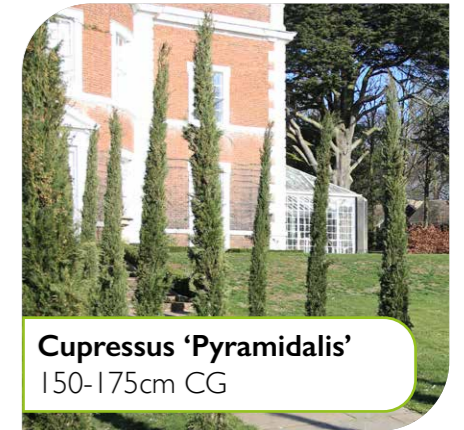

# Architectural

Bold, structural and striking - Architectural plants make a statement and add drama to any garden

**Phyllostachys nigra**  
150-175cm CG

**Chamaerops Humilis**  
60-80cm 10 Litre

**Trachycarpus fortunei**  
150-175cm CG

**Fatsia japonica 'Spiders Web'** 40-60cm 10 Litre

**Cupressus 'Pyramidalis'**  
150-175cm CG

**Trachelospermum jasminoides** Arch

**Prunus lusitanica 'Angustifolia'**  
40-50cm 1/2 Standard

**Pittosporum 'Nana'**  
30-40cm 10 Litre